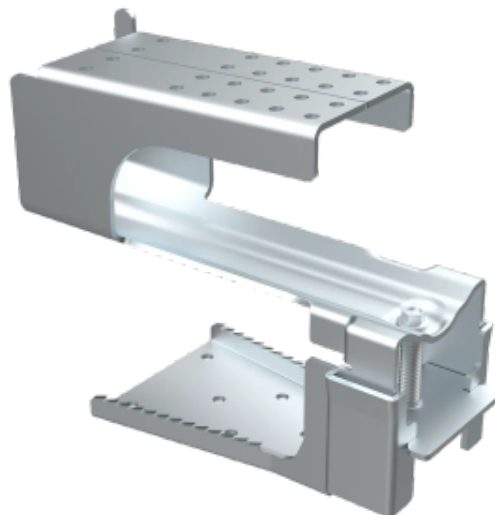

Artikelnr: 1357 (Silver), 13573081 (Svart)

NM Hyper Meta

NM Hyper Meta är utformat för att monteras i både bärläkt eller råspont. Designat för att följa takpannans form vilket möjliggör montering utan slipning eller förskjutning utav pannor. Höjd anpassas med förmonterad skruv. Meta levereras färdigmonterad - inget förarbete krävs. Vid montering i råspont används hålbilden i underdelen som är anpassad för NM Wood Screw. Är pannan av annan form än fästet kan slipning vara nödvändigt.

Prestanda

Våra produkter genomgår noggranna tester i utsatta miljöer för att garantera den högsta prestandan under alla tänkbara väderförhållanden.

Produktdetaljer

Längd	170 mm
Bredd	330 mm
Höjd	155 mm
Monteringshylsa	Hex 8 mm
Garanti	30 år
Snözon	1-5,5
Korrosivitetsklass	C4
Tillverkning	Sverige