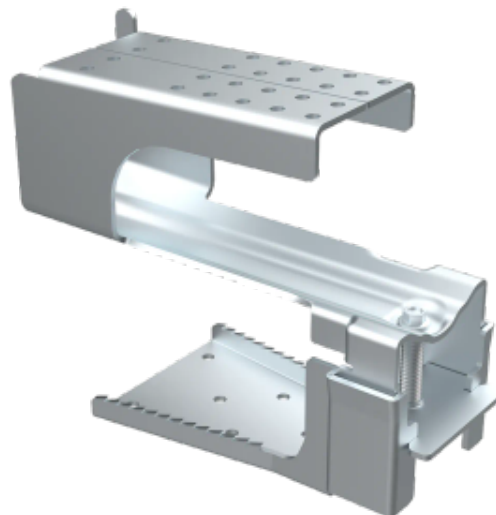

Artikelnr: 1357 (Silver), 13573081 (Svart)

# NM Hyper Meta

NM Hyper Meta är utformat för att monteras i både bärläkt eller råspont. Designat för att följa takpannans form vilket möjliggör montering utan slipning eller förskjutning utav pannor. Höjd anpassas med förmonterad skruv. Meta levereras färdigmonterad - inget förarbete krävs. Vid montering i råspont används hålbilden i underdelen som är anpassad för NM Wood Screw. Är pannan av annan form än fästet kan slipning vara nödvändigt.

## Produktdetaljer

Längd	170 mm
Bredd	330 mm
Höjd	155 mm
Monteringshylsa	Hex 8 mm
Garanti	30 år
Snözon	1-5,5
Korrosivitetsklass	C4
Tillverkning	Sverige