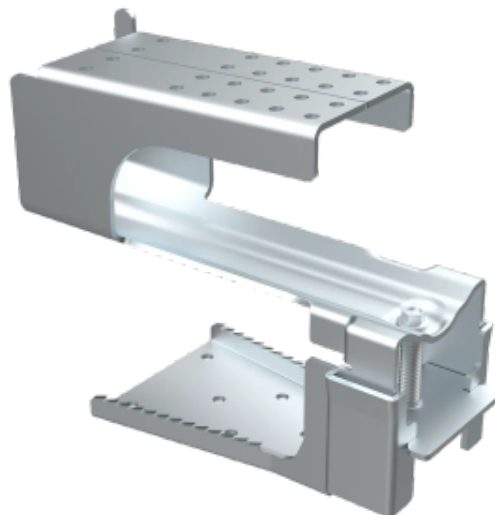

Artikkelnr: 1357 (Sølv), 13573081 (Svart)

NM Hyper Meta

NM Hyper Meta er utformet for å monteres i både lekter og rupanel. Utformet for å følge formen på takpannen, slik at det er mulig å montere uten sliping eller forskyvning av panner. Høyden tilpasses med formontert skrue. Meta leveres ferdigmontert – krever ikke forarbeid. Ved montering i rupanel benyttes hullmønster i underdelen som er tilpasset NM Wood Screw. Hvis pannen har en annen form enn festet, kan sliping være nødvendig.

Produktdetaljer

Lengde	170 mm
Bredde	330 mm
Høyde	155 mm
Monteringshylse	Hex 8 mm
Garanti	25 år
Snøsone	1-5,5
Korrosjonsklasse	C4
Produksjon	Sverige