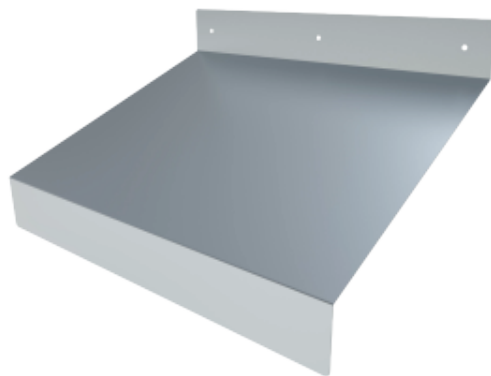

Varenr: 1140 (Sølv (670x450 mm)), 1141 (Sølv (1070x450 mm)), 1140-W (Hvid (670x450 mm)), 1141-W (Hvid (1070x450 mm))

NM SunRoof

NM SunRoof er en tagplade til at skygge for og beskytte inverter og batteri. Der er også tilhørende bagplade til inverter/batteri (varenr. 1150/1151) og konsol (varenr. 1145).

Ydeevne

Vores produkter gennemgår strenge test i udsatte miljøer for at sikre den højeste ydeevne under alle tænkelige vejrforhold. Vi sørger for altid at levere de mest pålidelige og egnede løsninger til dit tag.

Produktdetaljer

Vægt	2,60 kg (670x450), 4,20 kg (1070x450)
Garanti	10 år
Korrosivitetsklasse	C4
Fremstilling	Sverige